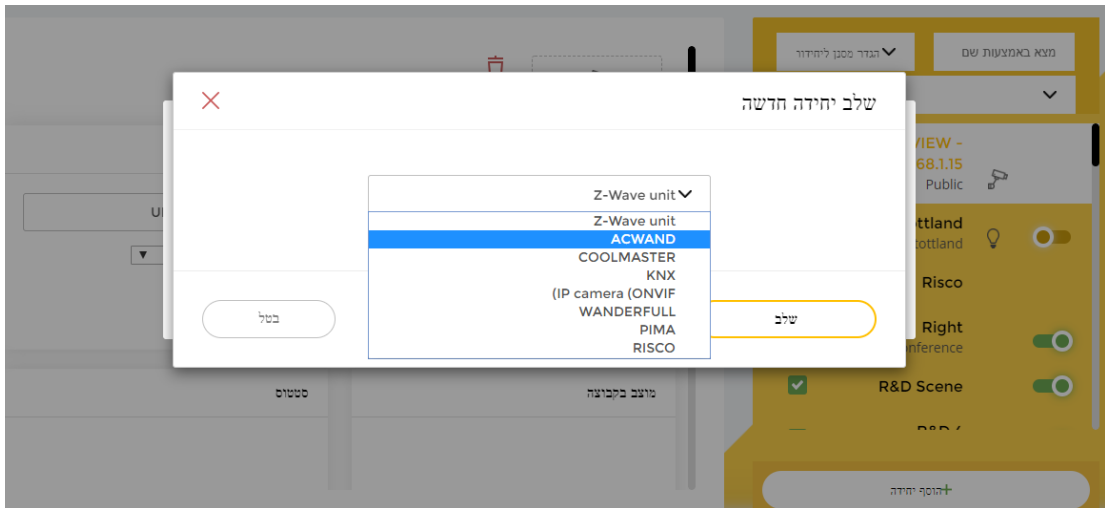

לאחר חיבור היחידה הראשונה בשלב 6, השאיר את הדפדפן פתוח על 192.168.4.1/submit

1. חזור על שלבים 1,2

2. לחץ לחיצה ארוכה על SW1 ורענן את עמוד האינטרנט 192.168.4.1/submit

3. חזור על שלב 7

איך להוסיף יחידות ACWand לקונטרולר Wanderfull

ACWand משתמש בחיבור Wi-Fi על מנת להתחבר ולהיות מצומד לקונטרולר. על מנת לצמד את היחידה לקונטרולר עקוב אחר הצעדים הבאים:

1. בעת החיבור עם משתמש עם הרשאות טכנאי, לך להגדרות ← ACWand
2. בחר 'Enable connection'
3. מלא את הפרטים הבאים:
 - IP: 0.0.0.0 ○
 - Port: 7433 ○
 - מספר החיבורים המקסימלי כמספר היחידות שהותקנו
4. לחץ על כפתור **save**
5. לך לעמוד יחידות ← הוסף יחידה