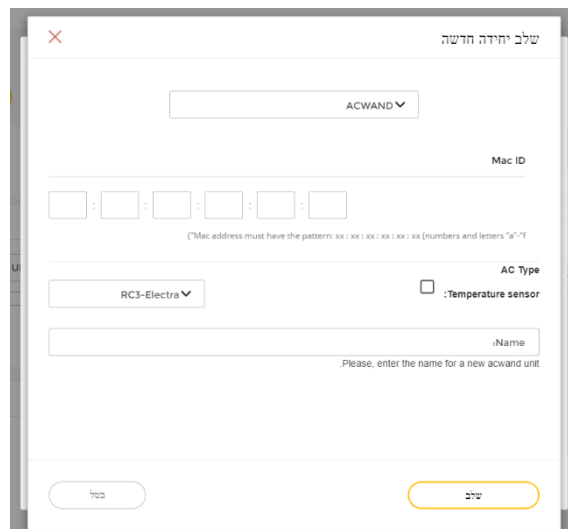

8. בחר גלאי טמפרטורה

9. בחר סוג AC

10. הכנס שם AC

11. לחץ על **שלב ושומר**