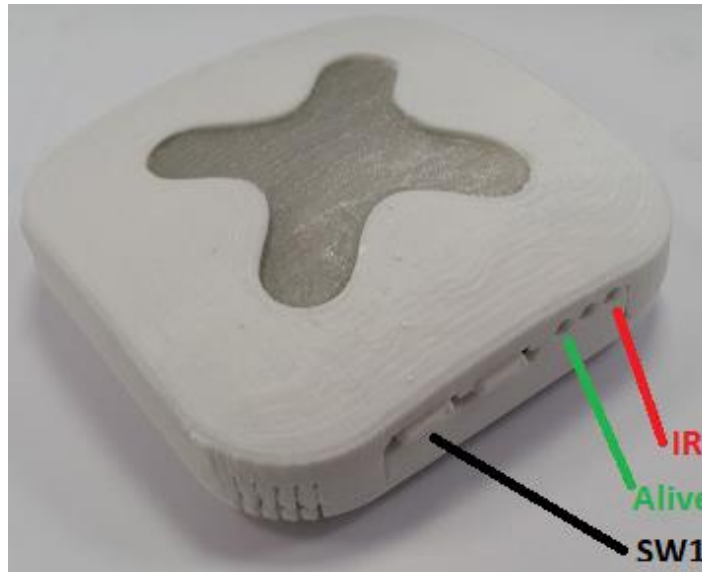

TouchWand™

ACWand

4 גרסא – 2019

תוכן עניינים

3כללי
3אמצעי בטיחות
4התקנת ACWand
7איך להוסיף יחידות ACWand לקונטרולר Wanderfull
8מפרט
9רשימת המזגנים הנתמכים ע"י ACWand

כללי

ACWand הוא רכיב חכם המאפשר שליטה היחידות מיזוג ומסכים, ומאפשר חסכון באנרגיה. מקלט ה-Wi-Fi תואם לחלוטין לכל רשת Wi-Fi, והוא תואם לרוב המזגנים הידועים בשוק. באמצעות צימוד ה-ACWand לקונטרולר Wanderfull ניתן לשלוט ביחידות מיזוג דרך אפליקציית TouchWand. מתאפשרת שליטה על הדלקה/כיבוי, חום/קור, מצבים וטמפרטורה.

ACWand מופעל על ידי כבל מתאם micro USB 5V (מסופק עם המכשיר) המתאים ל110/230.

אמצעי בטיחות

- בחרו מיקום מתאים.
- אל תמקמו את המודול ישירות מול אור השמש, או במקומות לחים או מאובקים.
- טמפרטורת הסביבה המאימה למודול הינה בין 0-40 מעלות צלזיוס.
- אל תמקמו את המודול בקרבת חומרים דליקים או מקור חום כמו דוד מים, רדיאטורים, אש וכו'.

התקנת ACWand

1. לחץ לחיצה ארוכה על SW1 ואז חבר את מתאם החשמל למכשיר (כאשר אתה ממשיך ללחוץ).
2. החזק את SW1 עד שאור ירוק יידלק. המכשיר ייכניס למצב נקודת גישה. הגדרת נקודת הגישה היא:
 - SSID: "RolbitSetAP"
 - סיסמא: "rolbit1234"
3. לאחר שהחיבור ל-AP נעשה, פתח את דפדפן האינטרנט והכנס את ה-IP: 192.168.4.1